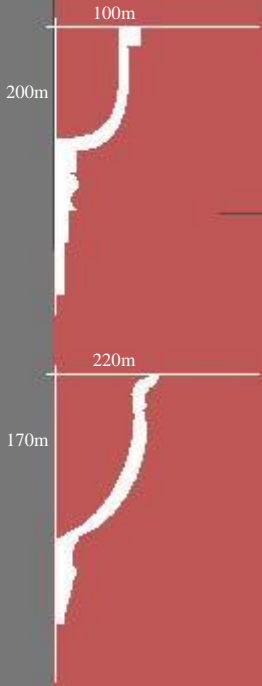

Zijde 72
2771 EK Boskoop
info@adeb.nl

Lichtkoven

L-8110