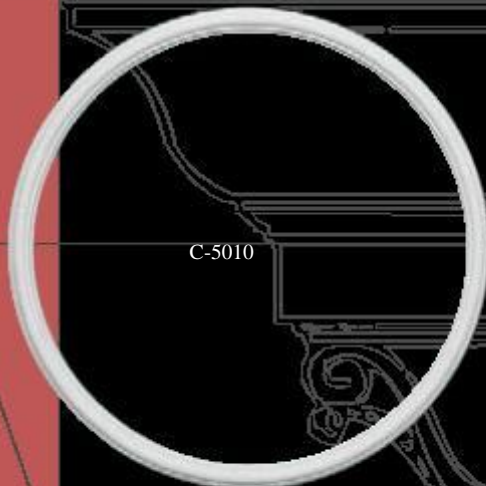

Zijde 72
2771 EK Boskoop
info@adeb.nl

Cirkels

C-50
uitwendig 670mm,

C-50
uitwendig 620mm,

C-50
uitwendig 450mm,

C-50
uitwendig 630mm,

C-50
uitwendig 700mm,

C-54
uitwendig 450mm,

C-54
uitwendig 650mm,

C-5010

C-5005

C-5020

C-5015

C-5400

C-5405

C-5025

Zijde 72
2771 EK Boskoop
info@adeb.nl

Cirkels

C-54
uitwendig 370mm,

C-54
uitwendig 800mm,

C-54
uitwendig 595mm,

C-54
uitwendig 550mm,

C-54
uitwendig 700mm,

C-54
uitwendig 255mm,

C-5430

Zijde 72
2771 EK Boskoop
info@adeb.nl

Cirkels

C-54
uitwendig 635mm,

C-54
uitwendig 500mm,

C-55
uitwendig 550mm,

C-55
uitwendig 200mm,

C-55
uitwendig 600mm,